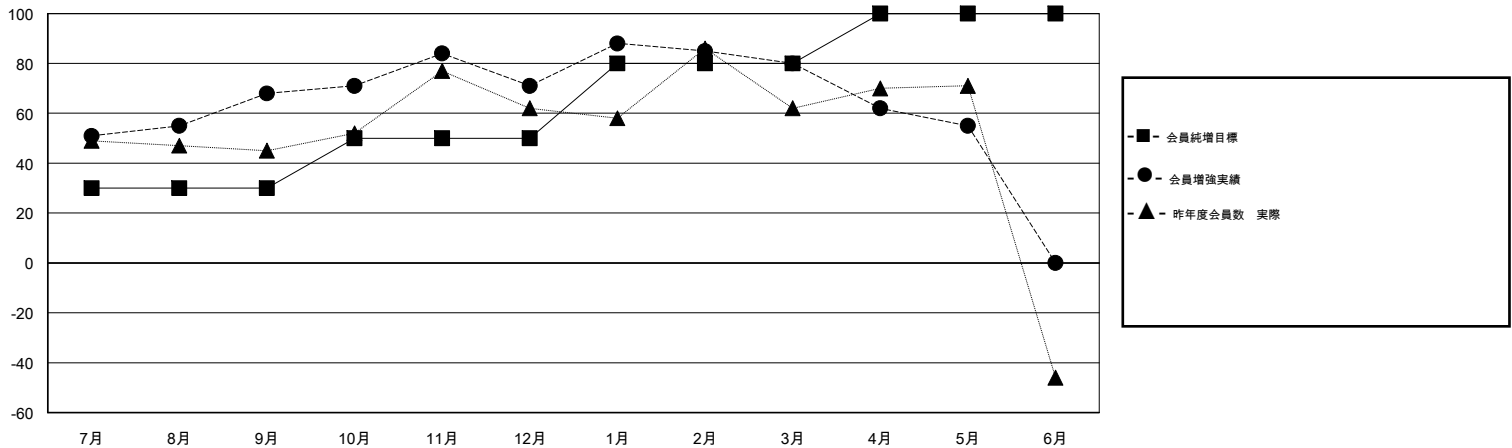

会員目標及び実績累計

解散クラブ: 1	64 CLUBS OF 92 一名以上の新会員を登録	男女別	
		男性	2,814 (82.59%)
		女性	593 (17.41%)
		女性%年度目標: 19%	
退会者		世帯主/家族会員合計	775
物故会員 24	会員累計データを見るには、ここをクリック	国際会費半額の家族会員	413
クラブ解散 14			
その他 135			
合計 173